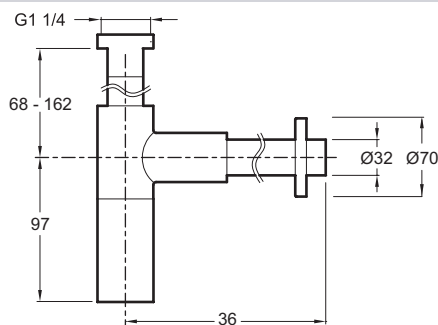

**E78291**

**Коллекция:** ОБЩАЯ КАТЕГОРИЯ

**Отделки\*:**

CP - Хром

### Преимущества при монтаже

- Облегченная установка: Регулируемая высота с крепежом-основанием

### Технические характеристики

- ВЕС: 1 кг
- ОТВЕРСТИЯ ДЛЯ СВЕРЛЕНИЯ: 0
- ГЛАДКАЯ / НЕГЛАДКАЯ НИЖНЯЯ ПОВЕРХНОСТЬ: 0
- КОЛИЧЕСТВО РАКОВИН В СТОЛЕШНИЦЕ: 0
- РЕКОМЕНДОВАННЫЙ СИФОН: 0
- АКССУАРЫ: Сифон
- УСТАНОВКА: 0
- ОТВЕРСТИЕ ПЕРЕЛИВА: 0
- ПРОДУКТ В КОМПЛЕКТЕ: 0
- РЕКОМЕНДОВАННЫЙ СМЕСИТЕЛЬ: 0

### Общая информация

Спецификация продукта: Декоративный слив с регулируемой высотой. E78291. Коллекция: ОБЩАЯ КАТЕГОРИЯ. ВЕС: 1 кг. АКССУАРЫ: Сифон. ОТВЕРСТИЯ ДЛЯ СВЕРЛЕНИЯ: 0. УСТАНОВКА: 0. ГЛАДКАЯ / НЕГЛАДКАЯ НИЖНЯЯ ПОВЕРХНОСТЬ: 0. ОТВЕРСТИЕ ПЕРЕЛИВА: 0. КОЛИЧЕСТВО РАКОВИН В СТОЛЕШНИЦЕ: 0. ПРОДУКТ В КОМПЛЕКТЕ: 0. РЕКОМЕНДОВАННЫЙ СИФОН: 0. РЕКОМЕНДОВАННЫЙ СМЕСИТЕЛЬ: 0.